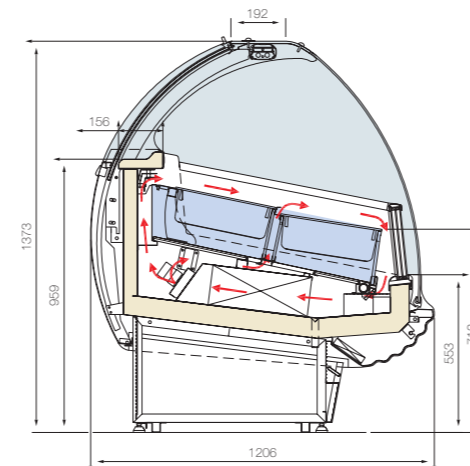

COF

pluriel

dati tecnici

[technical data • données techniques • Technische Beschreibung • datos técnicos]

	12	18	24
dimensioni (lxpxh) [mm] dimensions (lxpxh) • dimensions (lxpxh) Maße (lxpxh) • dimensiones (lxpxh)	1242x1205x1373	1737x1205x1373	2232x1205x1373
alimentazione [V/ph/Hz] supply • alimentation Stromversorgung • alimentación	400/3/50	400/3/50	400/3/50
assorbimento elettrico [W] electrical input standard • absorption électrique elektrischer Verbrauch • intensidad absorbida	1900	3200	4200
sbrinamento defrosting • dégivrage Abtauung • desescarche	Inversione di ciclo rev. cycle • Inv. cycle Zyklusinversion • Inv. del ciclo	Inversione di ciclo rev. cycle • Inv. cycle Zyklusinversion • Inv. del ciclo	Inversione di ciclo rev. cycle • Inv. cycle Zyklusinversion • Inv. del ciclo
temperatura prodotto [C°] product temperature • température produit Produkt Temperatur • temperatura producto	-16/-14	-16/-14	-16/-14
peso netto [Kg] net weight • poids net netto Gewicht • peso neto	342	435	526
classe climatica [N°/C.U.R.] climatic class • classe climatique Klima Klasse • clase climatica	4/30/55%	4/30/55%	4/30/55%

sezione

[section • section • Sektion • seccion]

COF

SEDE LEGALE UFFICI E STABILIMENTO

Via del Lavoro, 3 - 06083 Bastia Umbra - PG Italia - Tel. 075.8017380 Fax 075.8017386
- www.cofitalia.it - e-mail: info@cofitalia.it

Relazione - Comunicazione SRI

pluriel